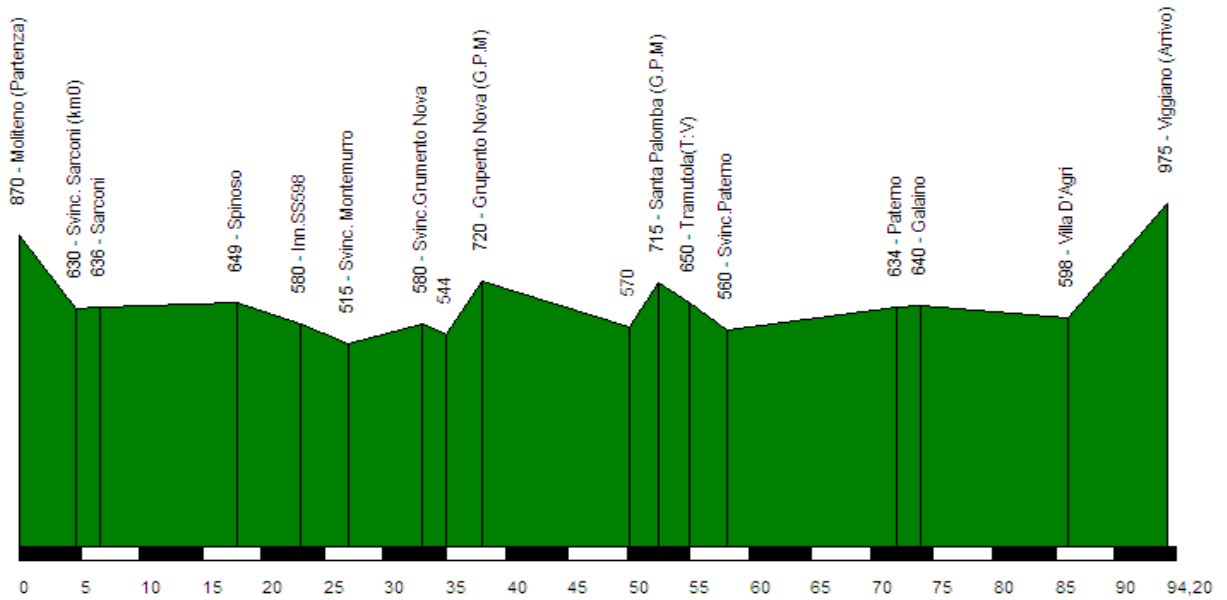

ALTIMETRIE 1° TAPPA GIRO BASILICATA 2009

ALTIMETRIE 2° TAPPA GIRO BASILICATA 2009