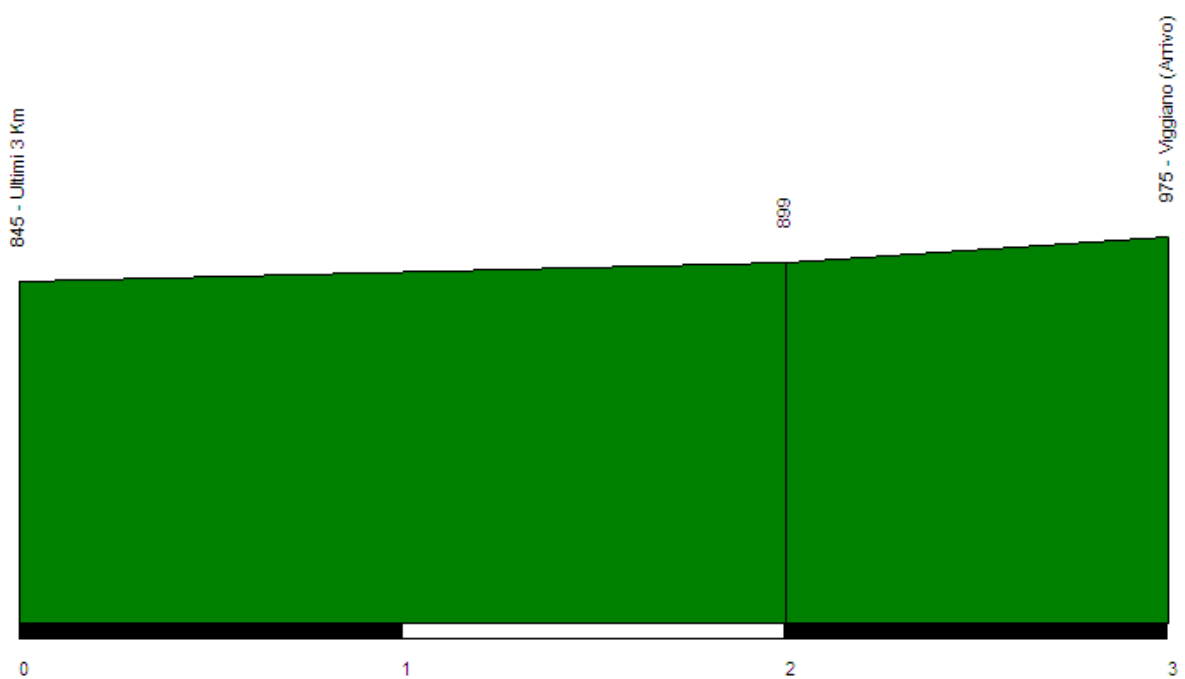

ALTIMETRIE 1° TAPPA GIRO BASILICATA 2009

ALTIMETRIE 2° TAPPA GIRO BASILICATA 2009